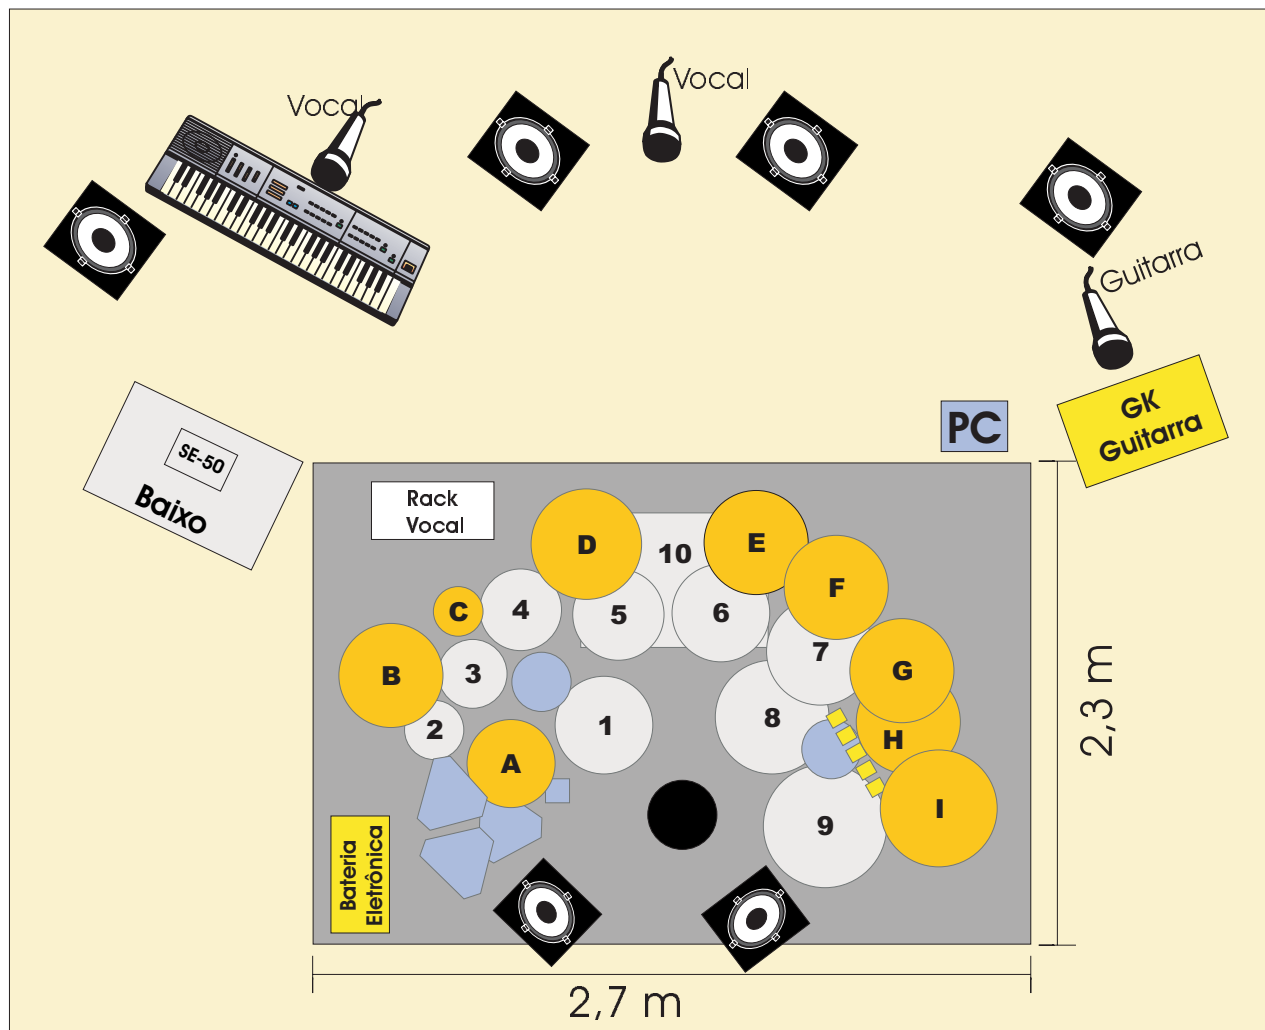

ROSHO

rush tribute band

Mapa de Palco

MAPA DE PALCO

MAPA DA MESA

Microfones:

- canal 1. Vocal Central
- canal 2. Vocal teclado (via Vocalist)
- canal 3. Guitarra
- canal 8. Bumbo
- canal 9. Caixa
- canal 10. Hi-Hat
- canal 11. Tom 6"
- canal 12. Tom 8"
- canal 13. Tom 10"
- canal 14. Tom 12"
- canal 15. Tom 13"
- canal 16. Tom 14"
- canal 17. Surdo 16"
- canal 18. Surdo 18"
- canal 19. Cowbells
- canal 20. Over Left
- canal 21. Over Right

Direct:

- canal 4. Baixo (via SE-50)
- canal 5. Teclado
- canal 6. PC
- canal 7. Bateria Eletrônica